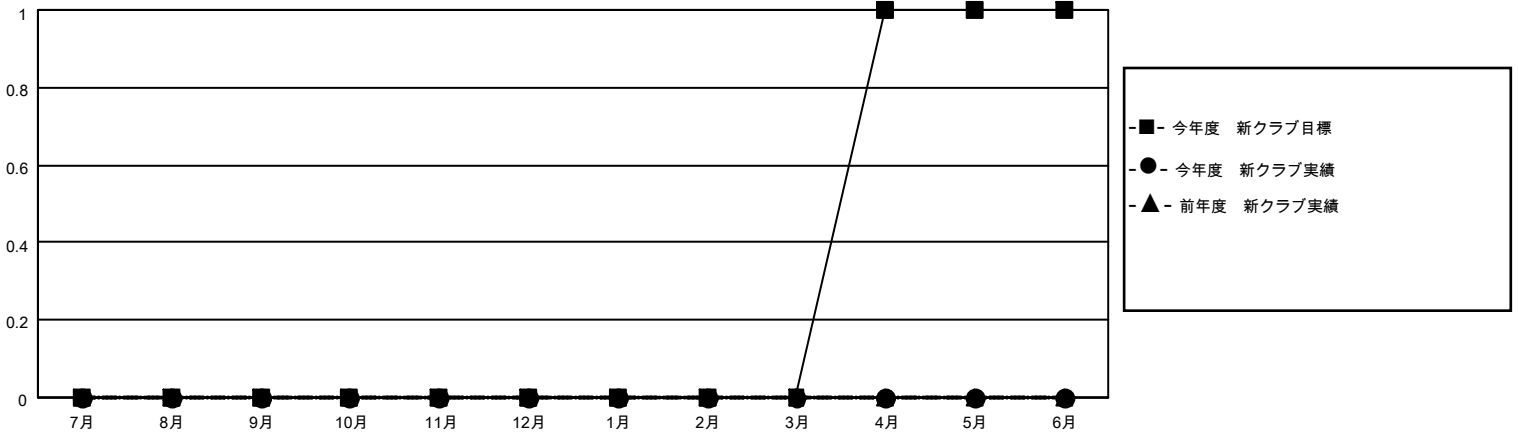

MONTHLY MEMBERSHIP PROGRESS REPORT

地域 JAPAN

District 334 B

Results as of: 5/31/2021

クラブ			
結果：2020-2021			
四半期	新クラブ目標	新クラブ	解散クラブ
7月/8月/9月	0	0	0
10月/11月/12月	0	0	0
1月/2月/3月	0	0	0
4月/5月/6月	1	0	0

名			
結果：2020-2021			
四半期	会員純増目標	会員増強実績	退会者(転籍を含む)実際
7月/8月/9月	120	55	37
10月/11月/12月	100	38	66
1月/2月/3月	80	33	42
4月/5月/6月	50	15	23

新クラブ目標及び実績累計

会員目標及び実績累計

解散クラブ: 0	58 CLUBS OF 77 一名以上の新会員を登録	男女別 男性 2,944 (73.07%) 女性 1,085 (26.93%)
退会者 物故会員 30 クラブ解散 0 その他 138 合計 168	会員累計データを見るには、ここをクリック	世帯主/家族会員合計 2,099 国際会費半額の家族会員 1,182