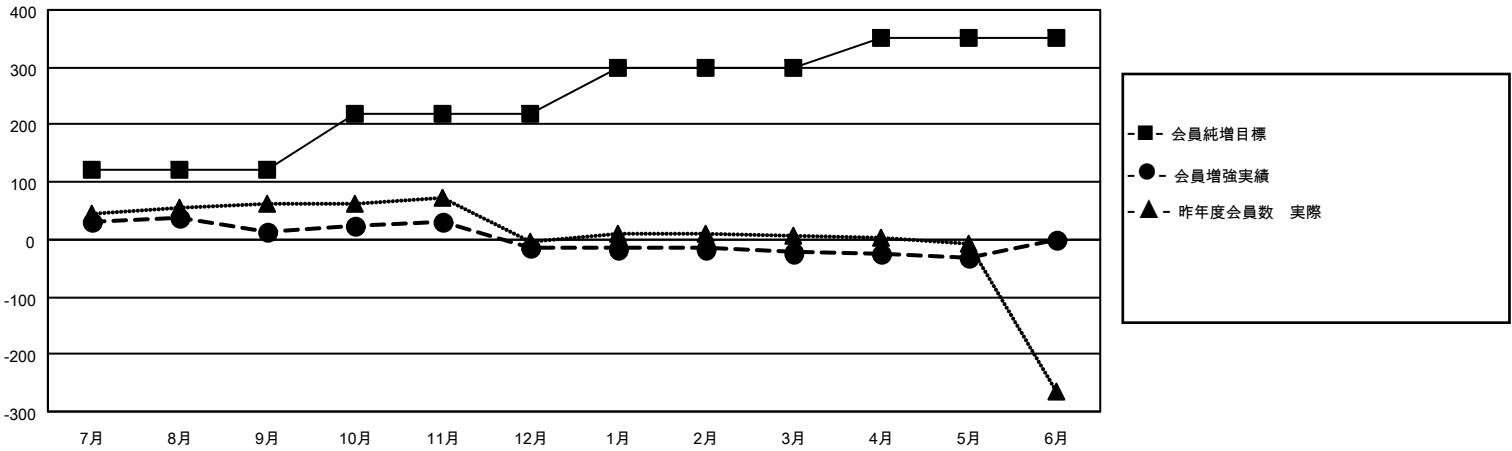

MONTHLY MEMBERSHIP PROGRESS REPORT

地域 JAPAN

District 334 B

Results as of: 5/31/2021

クラブ			
結果：2020-2021			
四半期	新クラブ目標	新クラブ	解散クラブ
7月/8月/9月	0	0	0
10月/11月/12月	0	0	0
1月/2月/3月	0	0	0
4月/5月/6月	1	0	0

名			
結果：2020-2021			
四半期	会員純増目標	会員増強実績	退会者(転籍を含む)実際
7月/8月/9月	120	55	37
10月/11月/12月	100	38	66
1月/2月/3月	80	33	42
4月/5月/6月	50	15	23

新クラブ目標及び実績累計

会員目標及び実績累計

解散クラブ: 0	58 CLUBS OF 77 一名以上の新会員を登録	男女別 男性 2,944 (73.07%) 女性 1,085 (26.93%)
退会者 物故会員 30 クラブ解散 0 その他 138 合計 168	会員累計データを見るには、ここをクリック	世帯主/家族会員合計 2,099 国際会費半額の家族会員 1,182